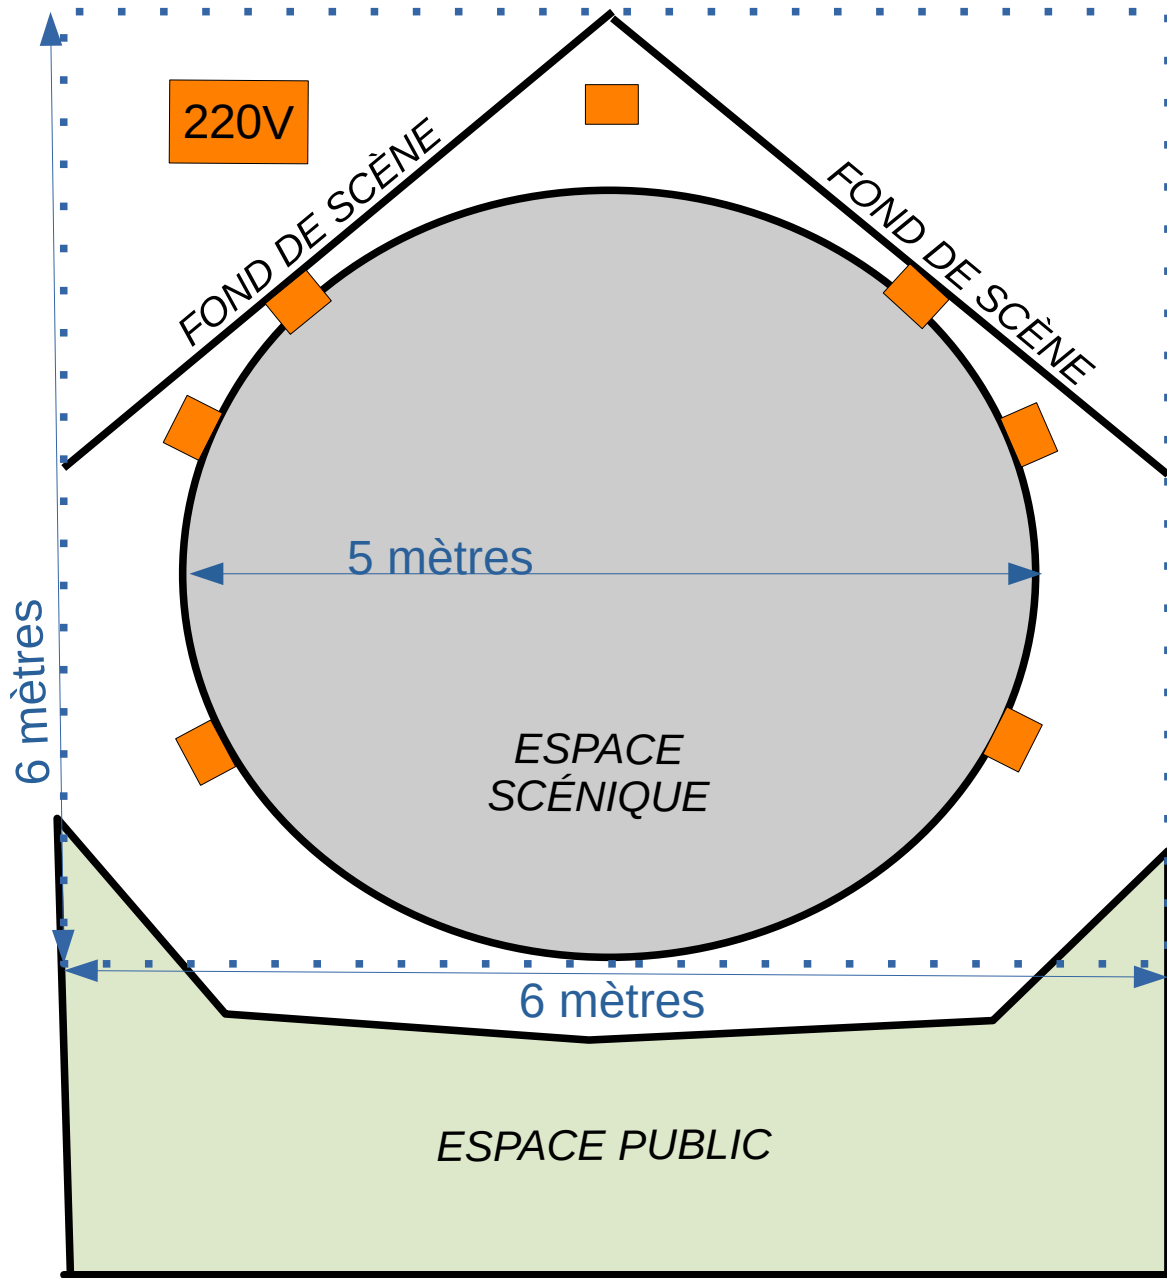

SPECTACLE TOWA et MOWA

BESOINS TECHNIQUES

NOIR COMPLET, SOL PARQUET OU PLASTIQUE

Association
SUR 1 AIR 2 DIDGE

Didgeridoo & Instruments du monde

CONTACT

Karine JAMET
06-60-47-59-93

krysalide.infos@gmail.com